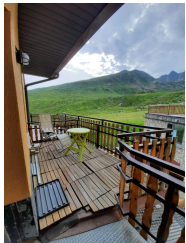

Équipement

Chauffage Armoires Equipements de Cuisine
Lave-Vaisselle Micro-onde Cafetière
Frigo TV Wifi
Grille-pain