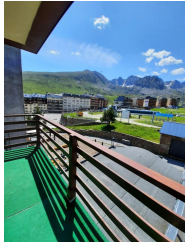

Équipement

Chauffage Armoires Equipements de Cuisine
Lave-Vaisselle Micro-onde Cafetière
Frigo TV Wifi
Aspirateur Grille-pain